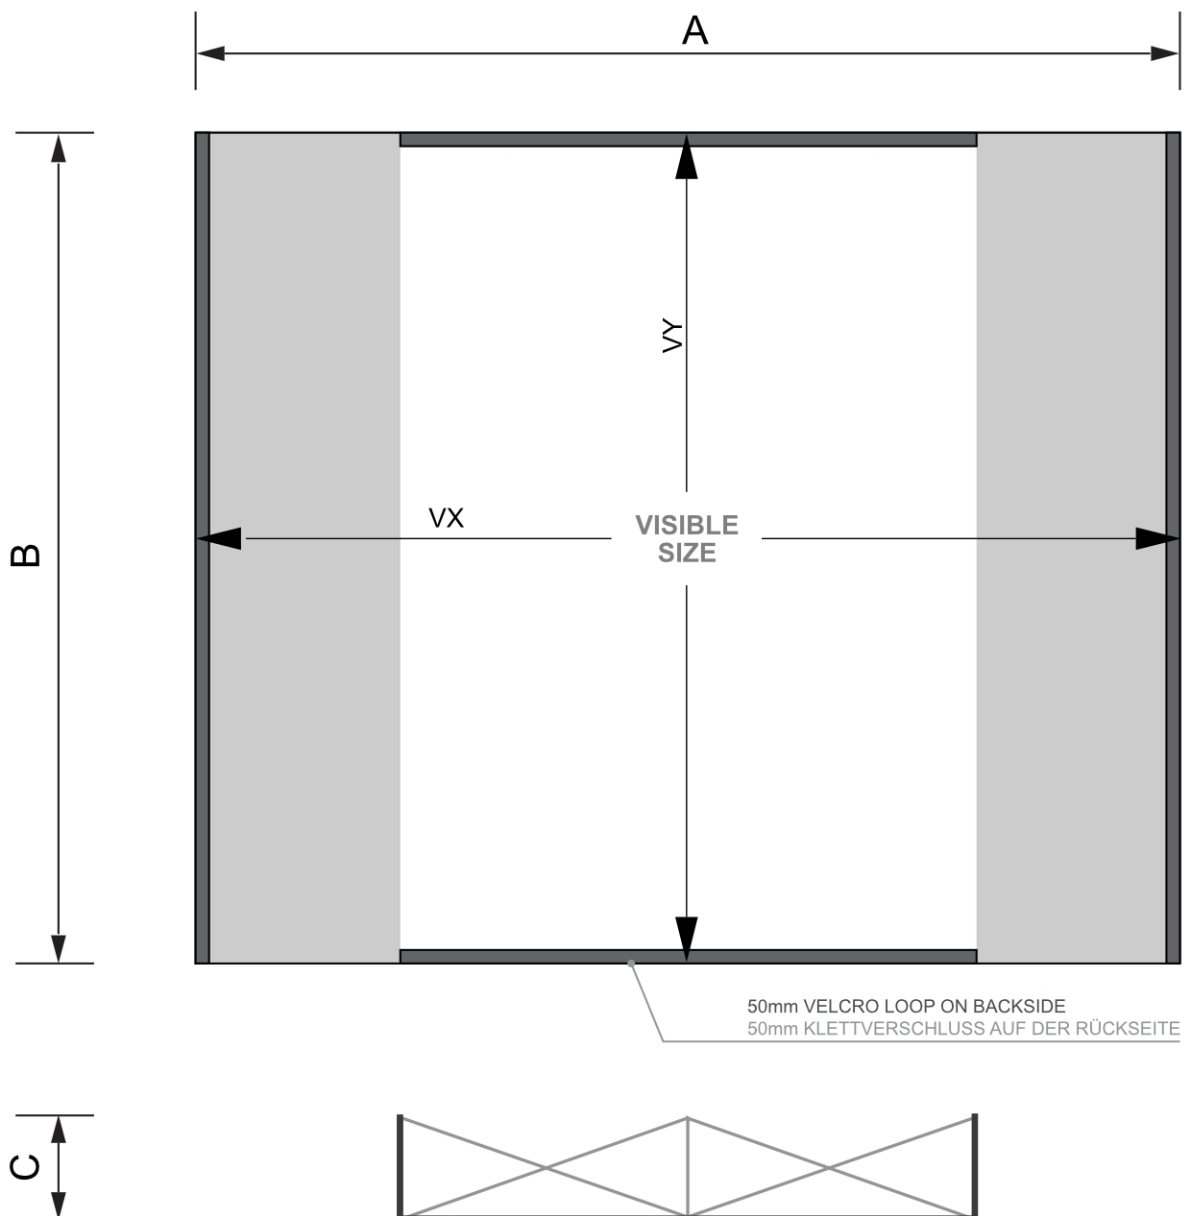

PRODUKT ARKUSZ

Ścianka Pop-Up Fabric Premium Straight 4 x 3

PUFP43S

- Niezwykle mocne i luksusowe profile aluminiowe
- Łatwe mocowanie i wymiana nadruku z tkaniny na rzep
- Instalacja bez użycia narzędzi w mniej niż 5 minut
- Kompletny system oraz rzepy umożliwiające dwustronną prezentację
- Przy zamówieniu grafiki z okrągłymi bokami potrzebne są również [Panel Boczny do Pop-Up Fabric Premium](#)

PRODUKT ARKUSZ

Ścianka Pop-Up Fabric Premium Straight 4 x 3

PUFP43S

PRODUKT ARKUSZ

Ścianka Pop-Up Fabric Premium Straight 4 x 3

PUFP43S

PODSTAWOWE INFORMACJE

| SKU | Sizes (mm) (A x B x C) | Format (mm) | Widoczny rozmiar (mm) (VXxVY) | Rozstaw otworów (mm) (XxY) |
|---------|---------------------------|------------------------|----------------------------------|-------------------------------|
| PUFP43S | 2920 x 2200 x 360 | 4 x 3 (2920 x 2200 mm) | 3640 x 2200 mm | - |

| Orientacja | Weight (kg) |
|------------|-------------|
| Pionowy | 10,20 |

PARAMETRY ELEKTRYCZNE

| Oświetlenie | Kolor oświetlenia (K) | Luminancja (cd) | Intensywność światła (lx) | Moc (W) |
|-------------|-----------------------|-----------------|------------------------------|---------|
| Nie | - | - | - | - |

INFORMACJE O OPAKOWANIU

| Pakowanie 1 (mm) | Pakowanie 2 (mm) | Pakowanie 3 (mm) |
|---------------------|---------------------|---------------------|
| 970 x 490 x 390 | - | - |

| Ilość na palecie | Waga palety (kg) | Typ palety |
|------------------|------------------|------------|
| 8 | 160 | EUR |